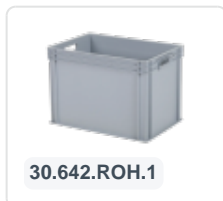

Geschikte accessoires