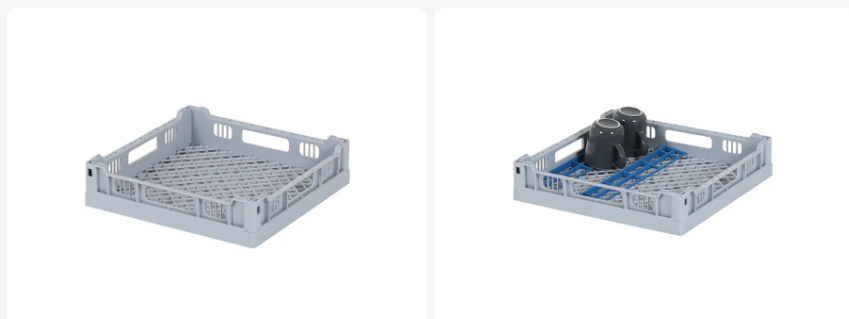

Artikelnummer: 50.401

Basiskorf grofmazig 400x400mm (bodem 396mm)

Product specificaties

Uitwendig (LxBxH)	400 x 400 x 90 mm
Inwendig (LxBxH)	365 x 365 x 73 mm
Handgrepen	Aan vier zijden open handgrepen, voor meer draagcomfort
Zijwanden	Open, voor een optimaal spoelresultaat en een sneller droogproces
Materiaal	PP
Artikelnummer	50.401
Gewicht (kg)	0,8 kg
Temperatuurbestendigheid	-30°C tot +80°C
Kleur	Grijs
Bodem	Open en extra versterkt

Eigenschappen

De universele korf 50.401 is geschikt voor een gemengde belading van glaswerk en servies.

Omschrijving

De universeelkorf 50.401 met afmeting 400 x 400 x H 90 mm heeft een binnenhoogte van 73 mm. De vaatwaskorf is bedoeld voor universeel gebruik en geschikt voor een gemengde belading met glaswerk en servies. De bodem is open en speciaal versterkt. Hierdoor is de universeelkorf geschikt voor het gebruik in korventransportmachines met transporthaken. De zijwanden hebben een open constructie voor een optimaal spoelresultaat en een sneller droogproces. De universeelkorf 50.401 is een bijzonder duurzame korf met de beste referenties in de markt.