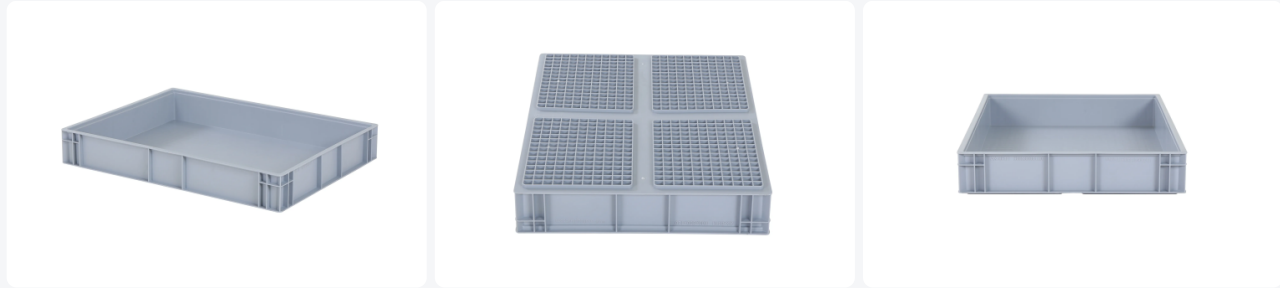

Artikelnummer: 8.806012.D.1

Bedrukking mogelijk

Stapelbak Euronorm - 800 x 600 x H 120 mm (versterkte bodem)

Product specificaties

Uitwendig (LxBxH)	800 x 600 x 120 mm
Inwendig (LxBxH)	750 x 550 x 107 mm
Max. stapelbelasting (kg)	250 kg
Inhoud	45 liter
Handgrepen	Gesloten
Zijwanden	Gesloten
Materiaal	PP
Artikelnummer	8.806012.D.1
Gewicht (kg)	3,32 kg
Temperatuurbestendigheid	-10°C tot +60°C
Kleur	Grijs
Bodem	Gesloten, versterkt
Draagvermogen (kg)	40
Aantal op een pallet	38

Eigenschappen

Kunststof stapelbak in Euronorm-formaat: 800 x 600 x H 120 mm, met een capaciteit van 45 liter.

Volledig gesloten ontwerp voor optimale bescherming van opgeslagen goederen.

Versterkte bodem zorgt voor extra stevigheid en duurzaamheid.

Geschikt voor stapelen en combineren met genormde pallets.

Ideaal voor opslag van goederen die bescherming nodig hebben tegen stof, vocht en omgevingsinvloeden.

Geschikte accessoires

Alternatieve artikelen