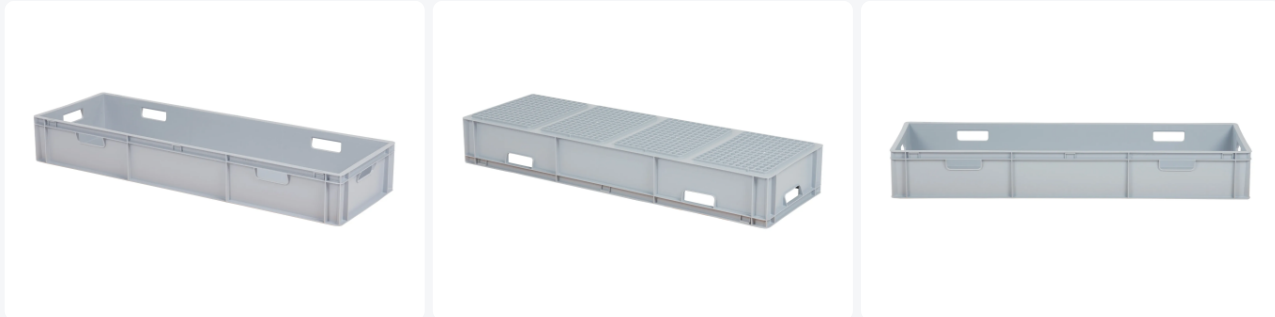

Artikelnummer: 8.124017.O.1

Bedrukking mogelijk

Stapelbak 1200x400xH171mm gesl. 6 OH grijs

Product specificaties

Uitwendig (LxBxH)	1200 x 400 x 171 mm
Inwendig (LxBxH)	1154 x 355 x 156 mm
Max. stapelbelasting (kg)	250 kg
Inhoud	64 liter
Handgrepen	Open
Zijwanden	Gesloten
Materiaal	PP
Artikelnummer	8.124017.O.1
Gewicht (kg)	3,46 kg
Temperatuurbestendigheid	-10°C tot +60°C
Kleur	Grijs
Bodem	Gesloten, versterkt
Draagvermogen (kg)	40
Aantal op een pallet	26

Eigenschappen

Afmetingen: 1200 x 400 x H 171 mm

Capaciteit: 64 liter

Voedselveilig

Volledig gesloten kunststof Euro-norm stapelbak

Versterkte bodem voor extra stevigheid

Zes handgrepen voor gemakkelijke hantering

Geschikt voor diverse toepassingen, zoals opslag en transport van voedselproducten en andere goederen.

Omschrijving

Geheel gesloten stapelbak in Euronorm afmeting 1200 x 400 mm. De stapelbak heeft een inhoud van 64 liter en een hoogte inclusief versterkte bodem van 171 mm. Deze grootvolume stapelbak is perfect te combineren met genormde pallets met 1200 mm lengte.