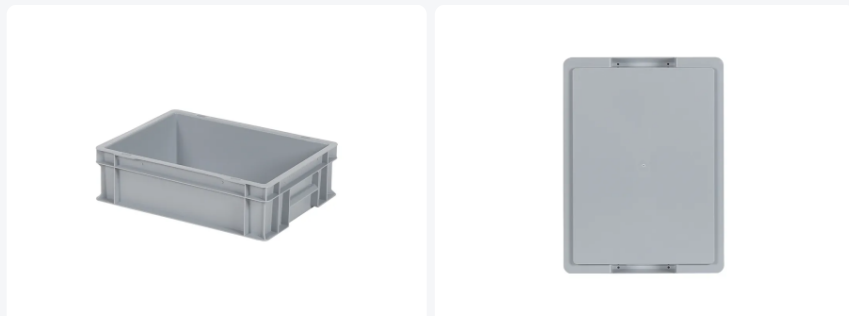

Artikelnummer: 30.412.GDH.1

Bedrukking mogelijk

Stapelbak 400x300xH120mm gesl. GDH grijs

Product specificaties

Uitwendig (LxBxH)	400 x 300 x 120 mm
Inwendig (LxBxH)	366 x 266 x 115 mm
Max. stapelbelasting (kg)	150 kg
Inhoud	7 liter
Handgrepen	Gesloten (grijpranden)
Zijwanden	Gesloten
Materiaal	PP
Artikelnummer	30.412.GDH.1
Gewicht (kg)	0,71 kg
Temperatuurbestendigheid	-20°C tot +80°C
Kleur	Grijs
Bodem	Gesloten, glad
Kleurcode	RAL 7040
Max. Ø bord	100
Draagvermogen (kg)	10
Aantal op een pallet	152

Eigenschappen

Moderne stapelbak uit de **SOLID LINE**; voor met name de eventcatering en verhuur, alsook voor industriële toepassingen.

De stapelbak is voorzien van een gladde bodem.

Geschikt voor montage van scharnierdeksels.

Omschrijving

Stapelbak in Euronorm formaat 400 x 300 mm. Met gesloten wanden, dichte handgrepen en een gesloten, gladde bodem. Dankzij de gesloten handgrepen kan de bak volledig gevuld worden. Deze stapelbak is zeer geschikt voor industriële toepassingen, maar ook voor verhuurbedrijven of de foodsector. Door de genormde maatvoering is de stapelbak bovendien perfect te combineren met andere Eurobakken en ook met genormde pallets, rolcontainers en dollies.