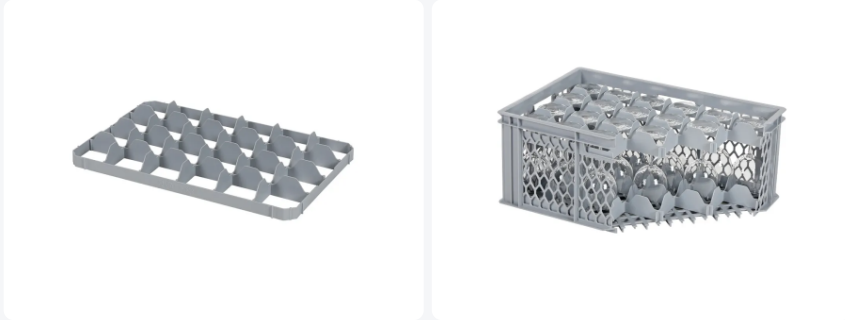

Artikelnummer: 30.24.O

# Ondervakverdeling 4x6 grijs

## Product specificaties

Uitwendig  
(LxBxH) 565 x 365 x 55 mm

Materiaal PP

Artikelnummer 30.24.O

Gewicht (kg) 0,2 kg

Kleur Grijs

EAN 7424909433418

Maximale Ø  
glas 85