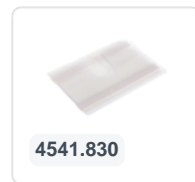

Geschikte accessoires