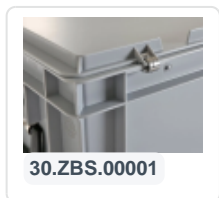

Geschikte accessoires