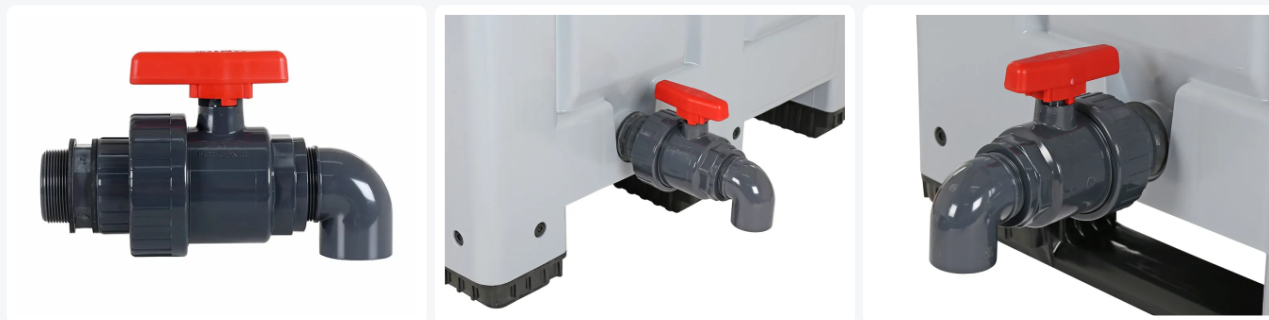

Artikelnummer: 1612252

# Kogelkraan 2" met haakse uitloop voor palletboxen - ongemonteerd - donkergrijs

## Product specificaties

Uitwendig (LxBxH)	285 x 125 x 160 mm
Materiaal	PVC
Artikelnummer	1612252
Gewicht (kg)	1,32 kg
Temperatuurbestendigheid	-10°C tot +50°C / kortstondig tot +90°C
Kleur	Grijs

## Eigenschappen

Kunststof kogelkraan 2" met aangeschroefde haakse uitloop

Kleur donkergrijs - geschikt voor buitentoepassingen

De kogelkraan laat vloeistoffen gedoseerd uitlopen

Ten behoeve van montage is de kraan voorzien van een 2" doorvoer met rubberen sluitringen