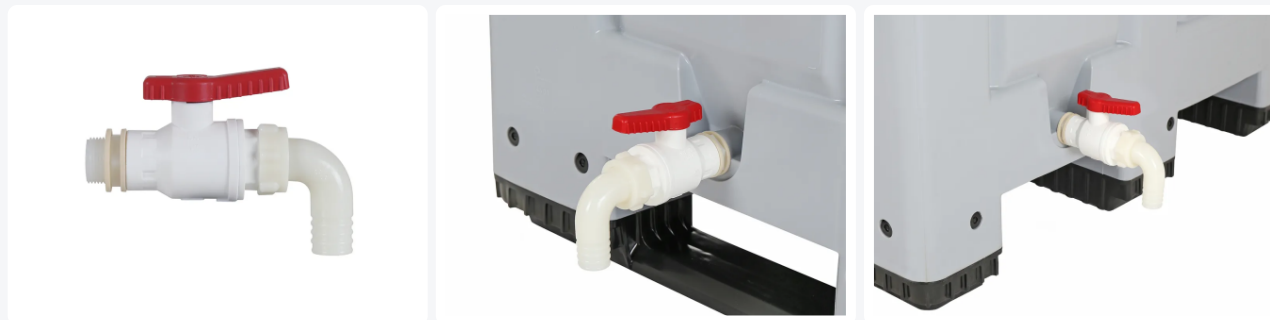

Artikelnummer: 1612257

Kogelkraan 1" met haakse uitloop voor palletboxen - ongemonteerd - levensmiddelen geschikt

Product specificaties

Uitwendig (LxBxH)	190 x 105 x 130 mm
Materiaal	PP
Artikelnummer	1612257
Gewicht (kg)	0,23 kg
Temperatuurbestendigheid	-20°C tot +50°C / kortstondig tot +90°C
Kleur	Wit

Eigenschappen

Kunststof kogelkraan 1" met aangeschroefde haakse uitloop

Kleur wit - niet geschikt voor buitentoepassingen

Levensmiddelen geschikt

De kogelkraan laat vloeistoffen gedoseerd uitlopen

Ten behoeve van montage is de kraan voorzien van een 1" doorvoer met schroefdraad - met rubberen sluitringen

Bij bestelling wordt deze kogelkraan ongemonteerd geleverd

Omschrijving

Kunststof kogelkraan 1" met buitendraad en haakse uitloop. De doseerbare kogelkraan is volledig levensmiddelen geschikt uitgevoerd. De kogelkraan is geschikt voor montage in kunststof palletboxen, transportcontainers, Multi-Purpose containers, strooizoutbakken etc. De kogelkraan wordt **ongemonteerd** geleverd. Voor montage dient wel een uitloopopening en schroefdraad in de box aanwezig te zijn.