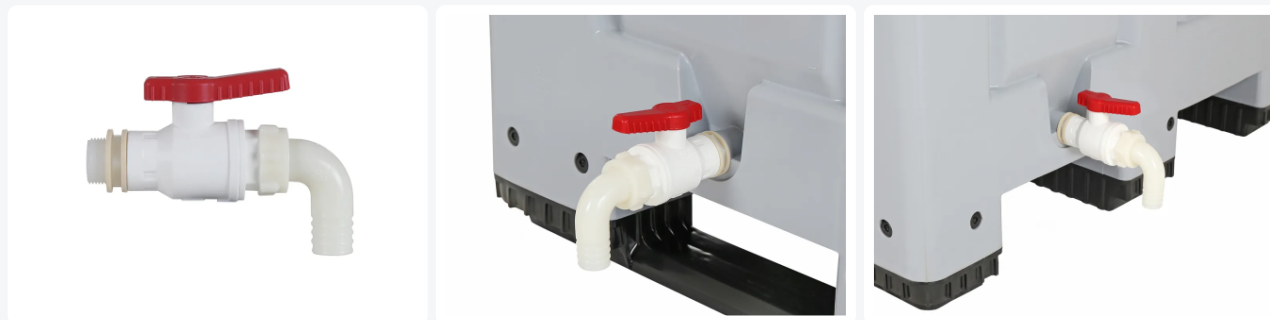

Artikelnummer: 1612257.K

Kogelkraan 1" met haakse uitloop voor palletboxen - montage aan korte zijde - levensmiddelen geschikt

Product specificaties

Uitwendig (LxBxH)	190 x 105 x 130 mm
Materiaal	PP
Artikelnummer	1612257.K
Gewicht (kg)	0,23 kg
Temperatuurbestendigheid	-20°C tot +50°C / kortstondig tot +90°C
Kleur	Wit

Eigenschappen

Kunststof kogelkraan 1" met aangeschroefde haakse uitloop

Kleur wit - niet geschikt voor buitentoepassingen

Levensmiddelen geschikt

De kogelkraan laat vloeistoffen gedoseerd uitlopen

Ten behoeve van montage is de kraan voorzien van een 1" doorvoer met schroefdraad - met rubberen sluitringen

Bij bestelling wordt deze kogelkraan in de meebestelde palletbox gemonteerd - aan de korte zijde

Omschrijving

Kunststof kogelkraan 1" met buitendraad en haakse uitloop. De doseerbare kogelkraan is volledig levensmiddelen geschikt uitgevoerd. De kogelkraan wordt gemonteerd geleverd in kunststof palletboxen, transportcontainers, Multi-Purpose containers, strooizoutbakken etc. - **aan de korte zijde**; waarbij wij de uitloopvoorziening en de schroefdraad aanbrengen.