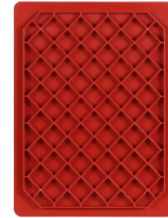

# Koffer - 400 x 300 x H 335 mm - rood - stapelbak met deksel en koffergreep

## Product specificaties

Uitwendig (LxBxH)	400 x 300 x 335 mm
Inwendig (LxBxH)	366 x 266 x 305 mm
Max. stapelbelasting (kg)	200 kg
Handgrepen	Gesloten (grijpranden)
Zijwanden	Gesloten
Materiaal	PP
Artikelnummer	30.432.KO.4
Gewicht (kg)	2,3 kg
Temperatuurbestendigheid	-20°C tot +80°C
Kleur	Rood
Bodem	Gesloten, versterkt
EAN	7424911981921
Kleurcode	RAL 3020
Draagvermogen (kg)	20
Aantal op een pallet	56

## Eigenschappen

Deksel voorzien van twee snap-slide sloten

Met twee koffergrepen aan de korte zijden

Bakken met deksel hebben een verwijderbaar, scharnierend deksel

Alle bakken met deksel en koffergreep zijn stapelbaar met deksel

De bak met deksel en koffergreep heeft een extra sterke bodem met diamantpatroon