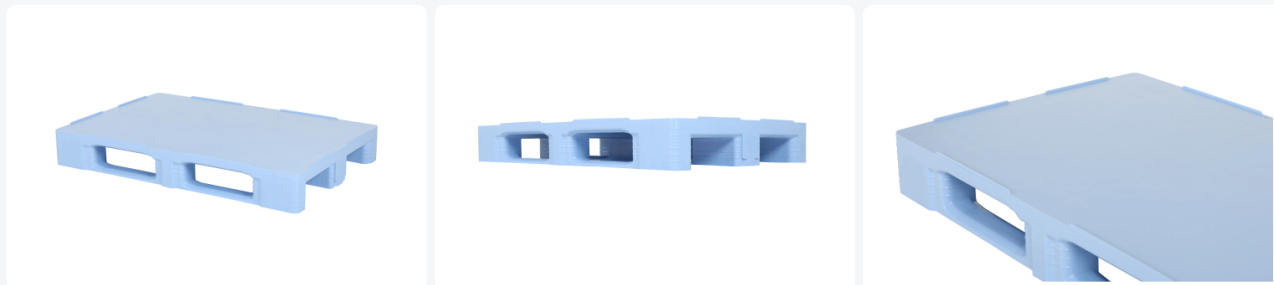

Artikelnummer: 87065301

Bedrukking mogelijk

Europallet TC1 - 1200x800 mm - met randen 7 mm - 3 palletsledes - lichtblauw

Product specificaties

Uitwendig (LxBxH)	1200 x 800 x 160 mm
Draagvermogen dynamisch	1500 kg
Materiaal	HDPE
Artikelnummer	87065301
Gewicht (kg)	18 kg
Temperatuurbestendigheid	-30°C tot +40°C / kortstondig tot +90°C
Kleur	Blauw
EAN	7424915316392
Draagvermogen statisch	7500 kg
Randhoogte	7 mm
Draagvermogen in stellingen	1000
Aantal op een pallet	15

Eigenschappen

Het palletdek is rondom voorzien van opstaande randen 7 mm

Verder is deze lichtblauwe palletversie uitgevoerd in hoogwaardig virgin HDPE en daardoor uitermate stootvast met een lange levensduur

Lichtblauwe kleurvariant ten opzichte van standaard grijs. In sommige gebruikssituaties is dit gewenst voor optische detectie

Boven- en onderzijde van het palletdek is geheel gesloten

Met maximale reinigingsvriendelijkheid en hygiëne

De TC1 pallet is eenvoudig handmatig en machinaal te reinigen

Geschikt voor direct contact met levensmiddelen

Met een hoge stootvastheid door de gepatenteerde verassing van het bovendek

Een hoog draagvermogen tot 1000 kg in palletstellingen