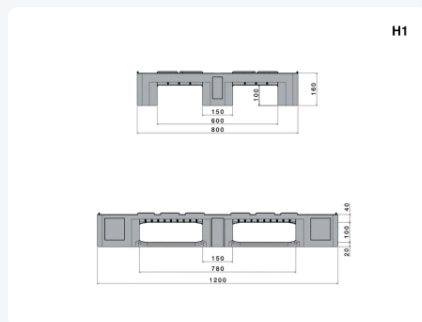

Europallet H1 - 1200x800 mm - met randen 7mm - 3 palletsledes, gesloten - grijs (ral7042)

Product specificaties

Uitwendig (LxBxH)	1200 x 800 x 160 mm
Draagvermogen dynamisch	1250 kg
Materiaal	HDPE
Artikelnummer	83100801
Gewicht (kg)	18 kg
Temperatuurbestendigheid	-30°C tot +40°C / kortstondig tot +90°C
Kleur	Grijs
Kleurcode	ongeveer ral 7042
Draagvermogen statisch	5000 kg
Randhoogte	7 mm
Draagvermogen in stellingen	1000
Aantal op een pallet	15

Eigenschappen

Hygiënische kunststof pallet voor algemeen gebruik

Universele variant van de EURO H1 - zonder nokkenkruis

Het palletdek is voorzien van randen 7 mm voor centrering van laadgoed en lege pallets onderling