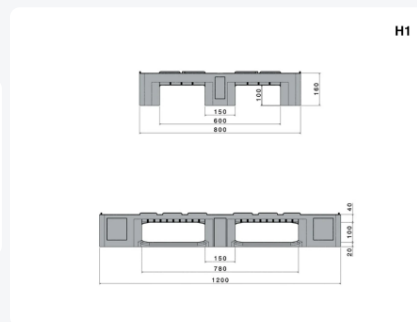

# Europallet H1 - 1200 x 800 mm - met randen 7 mm - 3 palletsledes, gesloten - kleur blauw

## Product specificaties

Uitwendig (LxBxH)	1200 x 800 x 160 mm
Draagvermogen dynamisch	1250 kg
Materiaal	HDPE
Artikelnummer	83100341
Gewicht (kg)	18 kg
Temperatuurbestendigheid	-30°C tot +40°C / kortstondig tot +90°C
Kleur	Blauw
Kleurcode	ongeveer ral 5002
Draagvermogen statisch	5000 kg
Randhoogte	7 mm
Draagvermogen in stellingen	1000
Aantal op een pallet	15