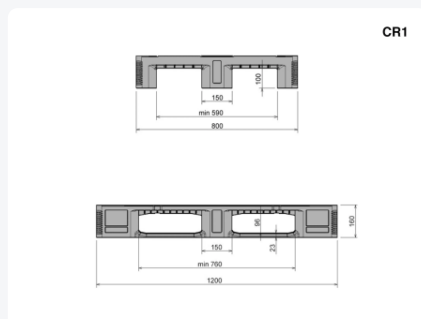

# Europallet CR1 ECO - 1200 x 800 mm - zonder randen - met antislip stroken

## Product specificaties

Uitwendig (LxBxH)	1200 x 800 x 160 mm
Draagvermogen dynamisch	1250 kg
Materiaal	HDPE ECO-regranulaat
Artikelnummer	83232242
Gewicht (kg)	16 kg
Temperatuurbestendigheid	-30°C tot +40°C / kortstondig tot +90°C
Kleur	Zwart
Draagvermogen statisch	5000 kg
Draagvermogen in stellingen	1000
Aantal op een pallet	15