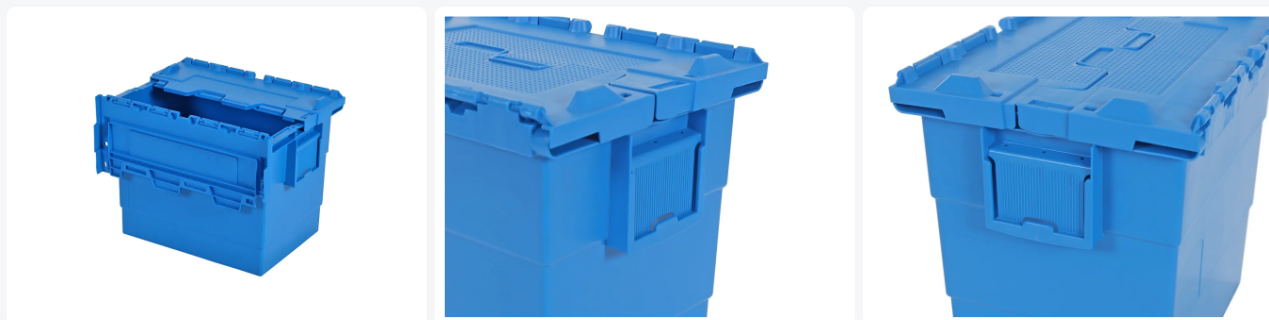

Artikelnummer: 30.430.D1

Bedrukking mogelijk

Distributiebak 400x300xH315mm blauw

Product specificaties

Uitwendig (LxBxH)	400 × 300 × 315 mm
Inwendig (LxBxH)	352 × 258 × 284 mm
Inhoud	22.5 liter
Handgrepen	Gesloten
Zijwanden	Gesloten
Materiaal	PP
Artikelnummer	30.430.D1
Gewicht (kg)	1,64 kg
Temperatuurbestendigheid	-20°C tot +80°C
Kleur	Blauw
Bodem	Gesloten, glad
EAN	7424900026091
Kleurcode	PMS 3005 C
Aantal op een pallet	136

Eigenschappen

Distributiebakken zijn nestbaar en stapelbaar met deksel.

De distributiebakken hebben reliëfgebieden op het deksel voor stickers.

Met stootvlakken om te voorkomen dat de bakken verschuiven op rolbanen.

Distributiebakken: ruimtebesparing tot 65% in geneste toestand.

De bijna rechte wanden van de distributiebak zorgen voor maximale inhoud.

Distributiebakken hebben geïntegreerde labelhouders aan beide korte zijden.