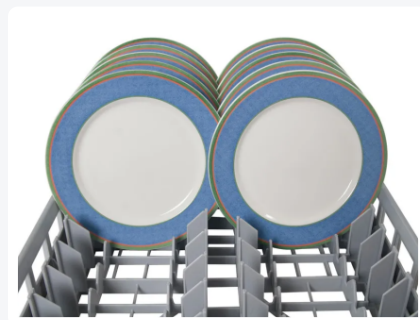

Artikelnummer: 50.XLP

Bedrukking mogelijk

Bordenkorf XL 600x500xH120mm grijs

Product specificaties

Uitwendig (LxBxH)	600 × 500 × 120 mm
Inwendig (LxBxH)	570 × 470 × 85 mm
Handgrepen	Open, voor meer draagcomfort
Zijwanden	Open, voor een optimaal spoelresultaat en een sneller droogproces
Materiaal	PP
Artikelnummer	50.XLP
Gewicht (kg)	2 kg
Temperatuurbestendigheid	-30°C tot +80°C
Kleur	Grijs
Bodem	Open en extra versterkt, hierdoor geschikt voor hoge belasting en gebruik in korventransportmachines met transporthaken
EAN	7424908599566

Eigenschappen

Geschikt voor 22 dinerborden, Ø 250-285 mm; een gemengde belading van dinerborden en soepborden in één mand is ook mogelijk

Handsfree positionering van de borden in de mand, zelfs bij volgeladen manden