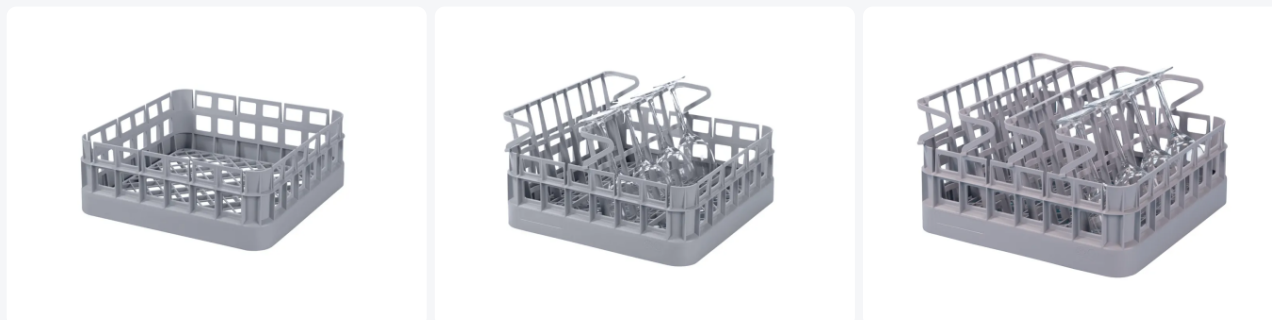

Artikelnummer: 50.R.396

Bistrokorf 396x396mm grijs

Product specificaties

Uitwendig (LxBxH)	400 x 400 x 145 mm
Inwendig (LxBxH)	365 x 365 x 125 mm
Handgrepen	Open, voor een optimaal spoelresultaat en een sneller droogproces
Zijwanden	Open
Materiaal	PP
Artikelnummer	50.R.396
Gewicht (kg)	2,5 kg
Temperatuurbestendigheid	-30°C tot +80°C
Kleur	Grijs
Bodem	Grofmazig
EAN	7424929417450

Eigenschappen

De bistrokorf 50.R.396 is geschikt voor het vullen met glaswerk, servies en bestek.

Geschikte accessoires

Alternatieve artikelen

50.R.350

50.R.390

50.R.400

50.SET.4040.1