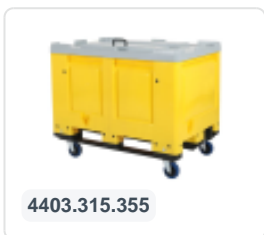

Artikelnummer: 4403.315.623

Bedrukking mogelijk

Verrijdbare BIG BOX palletbox met deksel - 1200 x 800 mm - op sledes met 4 zwenkwielen - blauw

Product specificaties

Uitwendig (LxBxH)	1200 x 800 x 955 mm
Inwendig (LxBxH)	1110 x 710 x 610 mm
Inhoud	535 liter
Zijwanden	Gesloten, met convexe wandpanelen
Materiaal	HDPE
Artikelnummer	4403.315.623
Gewicht (kg)	56,5 kg
Temperatuurbestendigheid	-30°C tot +40°C / kortstondig tot +90°C
Kleur	Blauw
Bodem	Gesloten, versterkt
Kleurcode	RAL 5002
Max. laadcapaciteit / box	500 kg
Max. stapelbelasting statisch	500 kg
Max. stapelbelasting dynamisch	500 kg
Aantal op een pallet	2

Eigenschappen

Verrijdbare BIG BOX palletbox 1200 x 800 x H955 mm - 535 liter - op 3 sledes

Uitgevoerd met 4 gegalvaniseerde zwenkwielen Ø 125 mm, met niet-strepend rubber loopvlak.

Met 4 zwenkwielen voor een optimale manoeuvreerbaarheid

Omschrijving

Verrijdbare kunststof palletbox type BIG BOX met scharnierend deksel. Levensmiddelengeschikte palletbox op 3 sledes, voorzien van soepel lopende zwenkwielen met rubber loopvlak. Een verrijdbare uitvoering werkt bijzonder efficiënt en prettig omdat men niet afhankelijk is van intern transportmaterieel. Het deksel dient ervoor om goederen te beschermen tegen verontreiniging, regen en wellicht ongenode blikken. Doordat de box vloeistofdicht en levensmiddelengeschikt is, wordt de box in de food-sector graag ingezet. Kortom: flexibel, soepel en vlot alle taken vervullen met een mobiele BIG BOX als hulpmiddel.

STD-1.L

STD-2.K

STD-2.L

Alternatieve artikelen

4403.315.246

4403.315.355

4403.315.447

4403.115.502