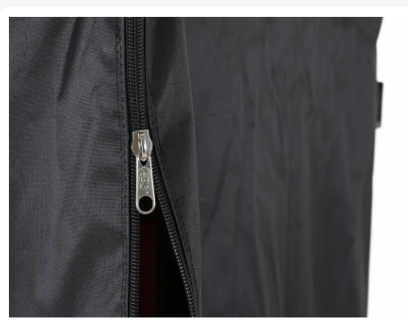

Artikelnummer: H6882150.009.1

Bedrukking mogelijk

Afdekhoes 820x680xH1500mm - voor rolcontainers / Euronorm - polyester - 2 ritsen - met documenthouder - zwart

Product specificaties

Uitwendig (LxBxH)	820 x 680 x 1500 mm
Materiaal	Polyester 600D
Artikelnummer	H6882150.009.1
Gewicht (kg)	2,95 kg
Kleur	Zwart
Type	Voor Rolcontainers - Euronorm
Uitvoering	2 kunststof ritsen - doorlopend - korte zijde
Extra	Documenthouder (formaat: 245 x 325 mm (b x h))

Eigenschappen

Afdekhoes / beschermhoes (820 x 680 x H1500 mm) voor kunststof rolcontainers t.b.v. Euronorm

Beschermt tegen stof, vocht en ongewenste blikken

Gemaakt van polyester 600D - sterk, slijtvast, waterafstotend en spatwaterdicht

Met 2 kunststof ritsen tot aan de bovenkant - aan één korte zijde

De ritsen zijn voorzien van robuuste metalen runners - voor een soepele bediening en een langdurig gebruik

De ritsbare flap is voorzien van een transparante documenthouder in flexibel PVC - met klittenbandsluiting

Omschrijving

De **zwarte afdekhoes** van Transoplast is speciaal ontwikkeld om de inhoud van rolcontainers optimaal te **beschermen tegen stof, vuil en vocht** tijdens opslag en transport. Gemaakt van hoogwaardig **polyester 600D**, is deze afdekhoes **sterk, slijtvast** en **langdurig inzetbaar** in diverse werkomgevingen. Dankzij de twee robuuste **kunststof ritsen** aan de voorzijde kan de hoes **volledig geopend** worden aan één zijde. De ritsen zijn doorlopend d.w.z. **tot bovenaan te openen**, waardoor de inhoud snel en gemakkelijk te bereiken is. De ritsbare zijde bevindt zich aan de beladingszijde van de rolcontainer; en tevens aan de kant waar zich beide zwenkwielen bevinden.