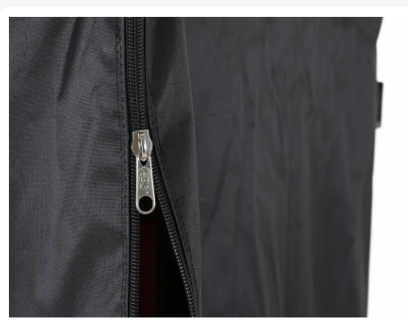

Artikelnummer: H6882150.009

Bedrukking mogelijk

Afdekhoes 820x680xH1500mm - voor rolcontainers / Euronorm - polyester - 2 ritsen - zonder documenthouder - zwart

Product specificaties

Uitwendig (LxBxH)	820 x 680 x 1500 mm
Materiaal	Polyester 600D
Artikelnummer	H6882150.009
Gewicht (kg)	2,95 kg
Kleur	Zwart
Type	Voor Rolcontainers - Euronorm
Uitvoering	2 kunststof ritsen - doorlopend - korte zijde

Eigenschappen

Afdekhoes / beschermhoes (820 x 680 x H1500 mm) voor kunststof rolcontainers t.b.v. Euronorm

Zonder documenthouder op de voorzijde

Beschermt tegen stof, vocht en ongewenste blikken

Gemaakt van polyester 600D - sterk, slijtvast, waterafstotend en spatwaterdicht

Met 2 kunststof ritsen tot aan de bovenkant - aan één korte zijde

De ritsen zijn voorzien van robuuste metalen runners - voor een soepele bediening en een langdurig gebruik

De ritsbare flap is voorzien van een transparante documenthouder in flexibel PVC - met klittenbandsluiting

Omschrijving

De **zwarte afdekhoes** van Transoplast is speciaal ontwikkeld om de inhoud van rolcontainers optimaal te **beschermen tegen stof, vuil en vocht** tijdens opslag en transport. Gemaakt van hoogwaardig **polyester 600D**, is deze afdekhoes **sterk, slijtvast** en **langdurig inzetbaar** in diverse werkomgevingen. Dankzij de twee robuuste **kunststof ritsen** aan de voorzijde kan de hoes **volledig geopend** worden aan één zijde. De ritsen zijn doorlopend d.w.z. **tot bovenaan te openen**, waardoor de inhoud snel en gemakkelijk te bereiken is. De ritsbare zijde bevindt zich aan de beladingszijde van de rolcontainer; en tevens aan de kant waar zich beide zwenkwielen bevinden.