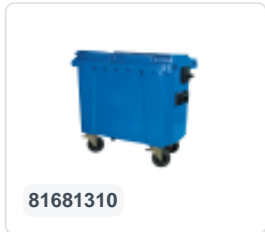

Geschikte accessoires

Alternatieve artikelen