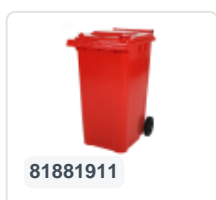

Geschikte accessoires

Alternatieve artikelen