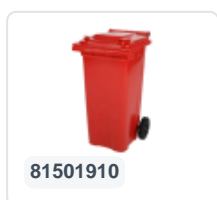

Geschikte accessoires

Alternatieve artikelen