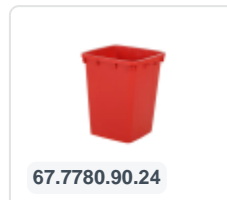

Geschikte accessoires

Alternatieve artikelen