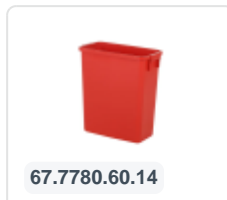

Geschikte accessoires

Alternatieve artikelen