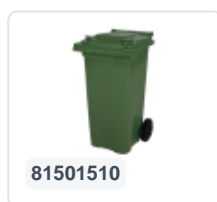

Geschikte accessoires

Alternatieve artikelen