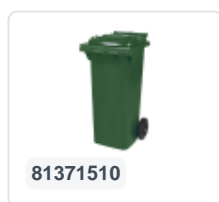

Geschikte accessoires

Alternatieve artikelen