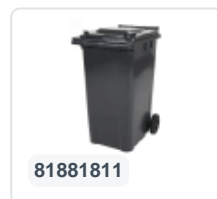

Geschikte accessoires

Alternatieve artikelen