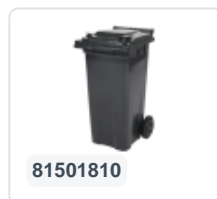

Geschikte accessoires

Alternatieve artikelen