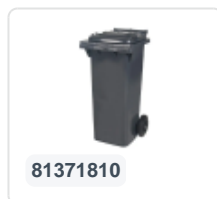

Geschikte accessoires

Alternatieve artikelen