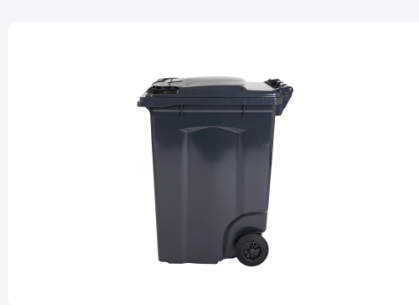

Artikelnummer: 81971810

Bedrukking mogelijk

2-wiel kunststof afvalcontainer - 340 liter - grijs

Product specificaties Eigenschappen

Uitwendig (LxBxH)	650 x 880 x 1150 mm
Inhoud	340 liter
Materiaal	HDPE-regeneraat
Artikelnummer	81971810
Gewicht (kg)	15 kg
Kleur	Grijs

De afvalcontainer is voorzien van twee wielen Ø 200 mm, met rubber loopvlak.

De tweewiel-afvalcontainer is ontworpen om eenvoudig geleegd te worden in vuilniswagen.

Omschrijving

Verrijdbare kunststof afvalcontainer 340 liter. De afvalcontainer is geheel gladwandig uitgevoerd. Hierdoor blijft afval en vuil niet achter in de afvalbak bij lediging. Uiterust met een massief stalen as en twee wielen ? 200 mm met een kunststof velg en rubber loopvlak. De afvalcontainer heeft een vlak, scharnierend deksel. De 360 liter afvalcontainer is zwaar belastbaar doordat de romp en de wielbevestiging extra versterkt zijn uitgevoerd. De afvalcontainer heeft een maximaal vulgewicht van 110 kg. Bovendien is de afvalcontainer EN 840 gecertificeerd en daardoor geschikt voor ledigingen met het ledigingssysteem conform DIN EN 840. Vervaardigd uit slagvast en chemicaliënbestendig kunststof en bestand tegen zuur, weersinvloeden en UV-straling.