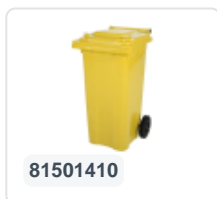

Geschikte accessoires

Alternatieve artikelen