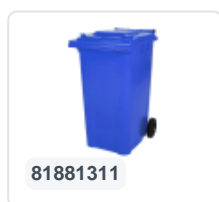

Geschikte accessoires

Alternatieve artikelen