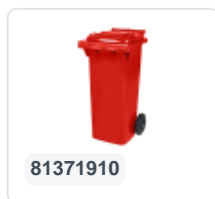

Geschikte accessoires