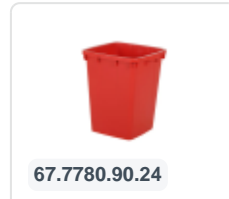

Geschikte accessoires