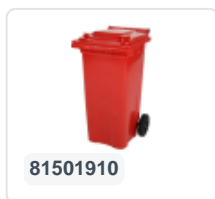

Geschikte accessoires