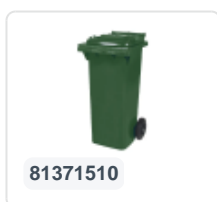

Geschikte accessoires