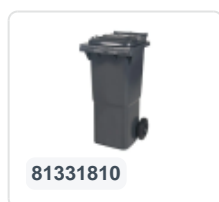

Geschikte accessoires