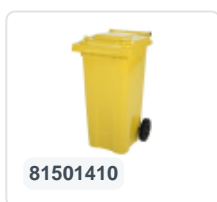

Geschikte accessoires