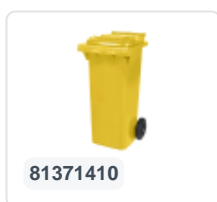

Geschikte accessoires