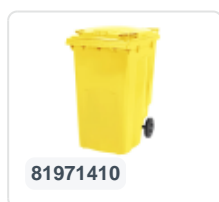

Geschikte accessoires