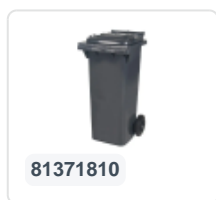

Geschikte accessoires

Alternatieve artikelen