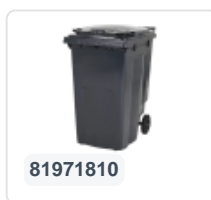

Geschikte accessoires

Alternatieve artikelen