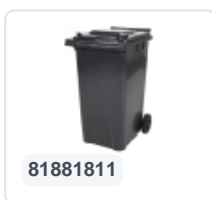

Geschikte accessoires

Alternatieve artikelen